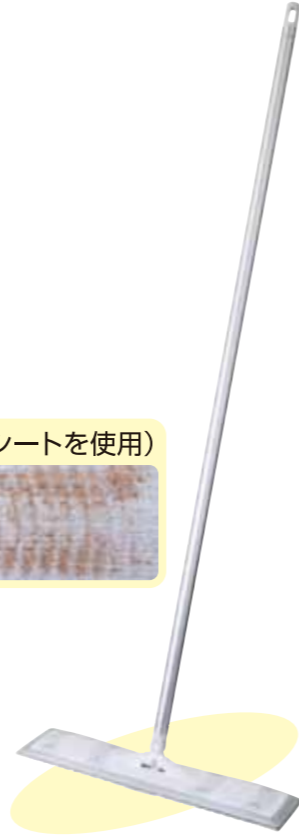

## ワイドサイズ

ヘッドの  
大きさ **500mm×110mm**

ゴミをシート中央まで取り込んで、  
汚れをシート全面でキャッチ、**捕集量UP**  
(当社従来比)

清掃後シートイメージ(ドライシートを使用)

力が入れやすく、軽い操作性

## 立体吸着

ウエットシート 業務用

新立体構造シートが、ホコリ・  
髪の毛をごっそりからめとり、  
ベタザラ汚れまですっきり!

拭きはじめてのウエット感長続き!

髪の毛・ホコリをから  
**新シートパターン**を採用

洗淨液×シートの最適な組み合わせ