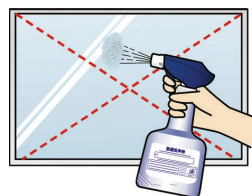

作業手順の例

窓の場合

1. Xを描くようにスプレーする