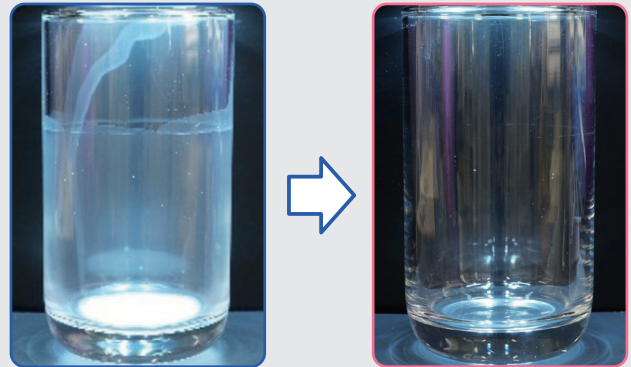

茶渋もパツ!と  
クリアに

※イメージ

洗浄前

洗浄後(拡大写真)

※花王調べ 茶渋(紅茶)の付いたマグカップをキュキュットクリア除菌業務用で洗浄、濯いだ時の前後の写真

※蓄積した汚れを落とすわけではありません。  
蓄積したガンコな着色汚れの漂白・除菌には塩素系除菌漂白剤をご使用ください。

くすみ  
落とし

ガラスのくすみも  
ピカピカに!

※イメージ

洗浄前

洗浄後

※花王調べ 牛乳のくすみの付いたグラスをキュキュットクリア除菌業務用で洗浄、濯いだ時の前後の写真

キュキュットシリーズ  
業務用  
専用つめかえ計量容器

別売

吐出量は  
1プッシュで約1mLです。  
使い過ぎを防ぐことが  
できます。

目付・梱内容