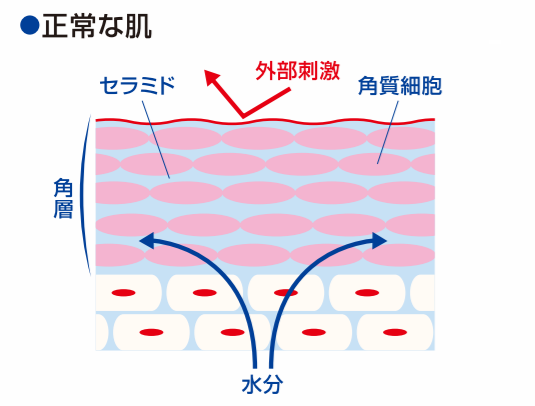

かさつきやすく、荒れがちな肌だから

入浴の場を スキンケアの場に!!

人は日常、様々な外部刺激(乾燥、ダニ、雑菌等)にさらされて生活していますが、健康な状態を保っていられるのは、身体をおおう皮膚の角層がその刺激をブロックするバリアのような働き(バリア機能)をするからです。しかし、お年寄りの皮膚はバリア機能が低下しており、外部の刺激が皮膚に侵入しやすくなります。このような肌は乾燥しやすく、敏感な状態にあるため、様々な皮膚トラブルを引き起こすことがあります。肌を守るカギを握るのは、「セラミド」。お年寄りの肌は、この「セラミド」が不足しがちですが、入浴時に失われがちなこの「セラミド」の働きを補うことで、お年寄りの肌の健康を保つことができます。

バリア機能に大切な「セラミド」とは

「セラミド」は皮膚の角層に存在し、
●外部刺激をブロックするバリア機能
●角層の水分を保持して、肌にうるおいを与える
という2つの重要な働きがあります。

セラミドが不足した肌は

「セラミド」が不足すると、水分を保つことができず、かさかさした状態になるばかりか、バリア機能を十分に果たせず外部刺激が侵入しやすくなり、様々な肌トラブルを引き起こす原因となります。

※ **セラミドケア** セラミドが不足しがちなお年寄りの乾燥肌には、
①セラミドを洗い流さない ②セラミドの働きを補う という2つのケアが大切です。

ソフティ入浴ケアシリーズは、
肌本来が持つ「セラミド」の働きを補い、
乾燥しがちで敏感なお年寄りの肌を外部刺激から守ります。

使用上のチェックポイント

— 10L品のご使用に際して —

●ねじ込みコック(大)を取り付けた後は上図のようになっていますか？
●箱の底部が上になるように取り付けてください。

●残りが少なくなり液が出にくくなった場合、内袋を手で絞って液を出してください。

※ねじ込みコック(大)は同梱されていません。営業にご用命ください。