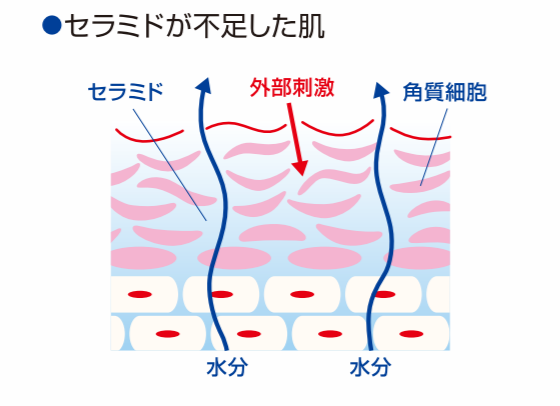

かさつきやすく、荒れがちな肌だから

入浴の場を スキンケアの場に!!

人は日常、様々な外部刺激(乾燥、ダニ、雑菌等)にさらされて生活していますが、健康な状態を保っていられるのは、身体をおおう皮膚の角層がその刺激をブロックするバリアのような働き(バリア機能)をするからです。しかし、お年寄りの皮膚はバリア機能が低下しており、外部の刺激が皮膚に侵入しやすくなります。このような肌は乾燥しやすく、敏感な状態にあるため、様々な皮膚トラブルを引き起こすことがあります。肌を守るカギを握るのは、「セラミド」。お年寄りの肌は、この「セラミド」が不足しがちですが、入浴時に失われがちなこの「セラミド」の働きを補うことで、お年寄りの肌の健康を保つことができます。

バリア機能に大切な「セラミド」とは

「セラミド」は皮膚の角層に存在し、
●外部刺激をブロックするバリア機能
●角層の水分を保持して、肌にうるおいを与える
という2つの重要な働きがあります。

セラミドが不足した肌は

「セラミド」が不足すると、水分を保つことができず、かさかさした状態になるばかりか、バリア機能を十分に果たせず外部刺激が侵入しやすくなり、様々な肌トラブルを引き起こす原因となります。

※ **セラミドケア** セラミドが不足しがちなお年寄りの乾燥肌には、
①セラミドを洗い流さない ②セラミドの働きを補う という2つのケアが大切です。

ソフティ入浴ケアシリーズは、
肌本来が持つ「セラミド」の働きを補い、
乾燥しがちで敏感なお年寄りの肌を外部刺激から守ります。

使用上のチェックポイント

— 10L品のご使用に際して —

●ねじ込みコック(大)を取り付けた後は上図のようになっていますか？
●箱の底部が上になるように取り付けてください。

●残りが少なくなり液が出にくくなった場合、内袋を手で絞って液を出してください。

※ねじ込みコック(大)は同梱されていません。営業にご用命ください。