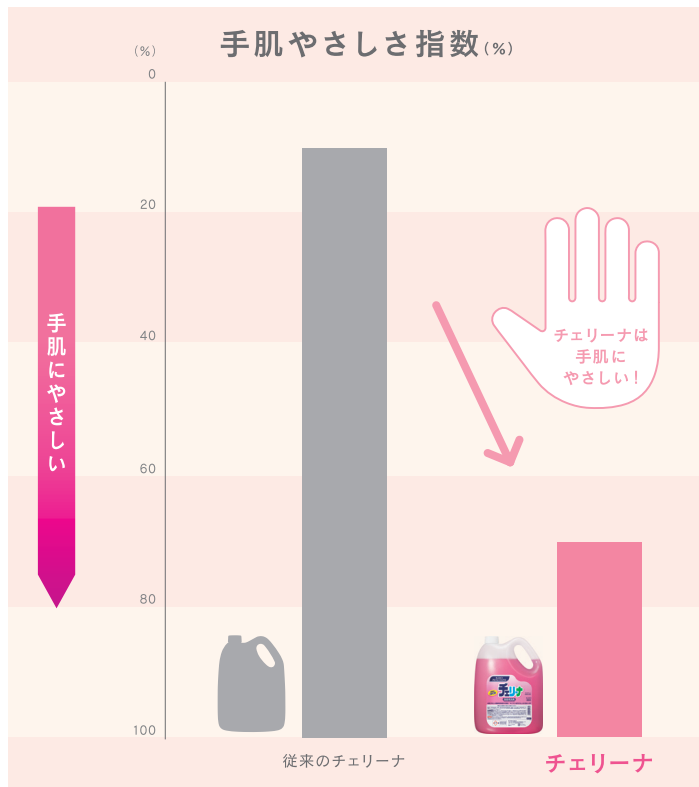

## すすぎが早く、洗いあがりスッキリ！

泡切れが良く、作業効率がアップ！  
すすぎ水も減り、節水にも。

※洗剤濃度3.0%の洗浄液をメスシリンダー中に0.1mL吐出後、手製のじょうろを用いて水道水を100mLずつ30秒間隔で投下し、すすぎに必要な水量を測定

## 手肌へのやさしさアップ！

手肌にやさしく、マイルドな使い心地。

※洗剤濃度2.5%の洗浄液により、モデルタンパク質への影響度合いを測定

## ご使用の際は専用つめかえ容器【別売】がおすすめ！

選べる2タイプ

きちんと計量したい方には  
**ポンプタイプ**

1プッシュ約3mLの  
定量式で使いすぎを防ぐ！

(900mL)

一度にたくさん使用する方には  
**スクイーズタイプ**

持ちやすく、倒れにくい  
円筒形状！

(800mL)