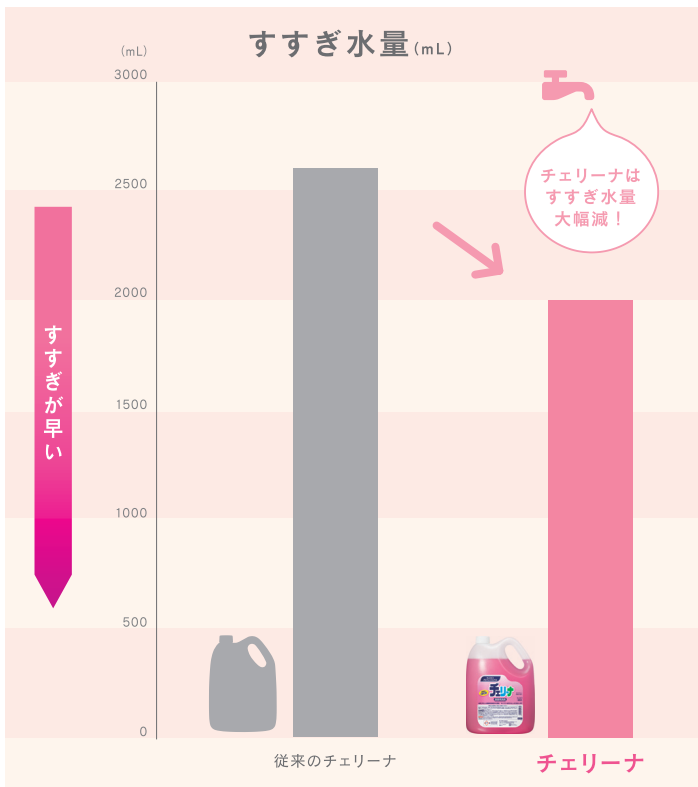

## すすぎが早く、洗いあがりスッキリ！

泡切れが良く、作業効率がアップ！  
すすぎ水も減り、節水にも。

※洗剤濃度3.0%の洗浄液をメスシリンダー中に0.1mL吐出後、手製のじょうろを用いて水道水を100mLずつ30秒間隔で投下し、すすぎに必要な水量を測定

## 手肌へのやさしさアップ！

手肌にやさしく、マイルドな使い心地。

※洗剤濃度2.5%の洗浄液により、モデルタンパク質への影響度合いを測定

## ご使用の際は専用つめかえ容器【別売】がおすすめ！

選べる2タイプ

きちんと計量したい方には  
**ポンプタイプ**

1プッシュ約3mLの  
定量式で使いすぎを防ぐ！

(900mL)

一度にたくさん使用する方には  
**スクイーズタイプ**

持ちやすく、倒れにくい  
円筒形状！

(800mL)