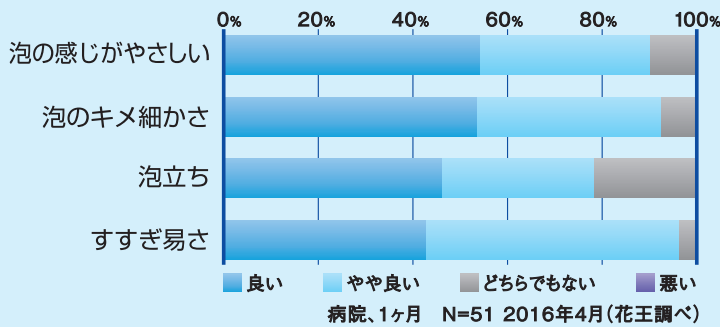

使用評価

お客様の声

- 頻回に洗ってもつっぱり感がしない
- しっとりとした感じがあり、ハンドクリームの使う回数が減った
- 泡の感じがやさしく、泡切れがよい
- すすぎ易くて、泡切れがいい
- 洗いあがり気持ちいい

目付け・梱内容

品名	目付け 梱内容	寸法(mm)／重量(kg) (高さ×幅×奥行)	JANコード
ソフティ EX-CARE 泡ハンドウォッシュ	500 mL 6本／梱	個：212×90×63 558g 梱：227×195×190 3.5kg	4 901301 333025

商品写真以外の画像に関して、他の印刷物やWEBサイトなどでの無断使用を禁じます。

※この販売レポートに記載したデータ等は、当社調査結果によるものです。ソフティは花王の商標です。

お問い合わせ・ご注文は

花王プロフェッショナル・サービス株式会社

〒131-8501 東京都墨田区文花 2-1-3 ☎03(5630)9283