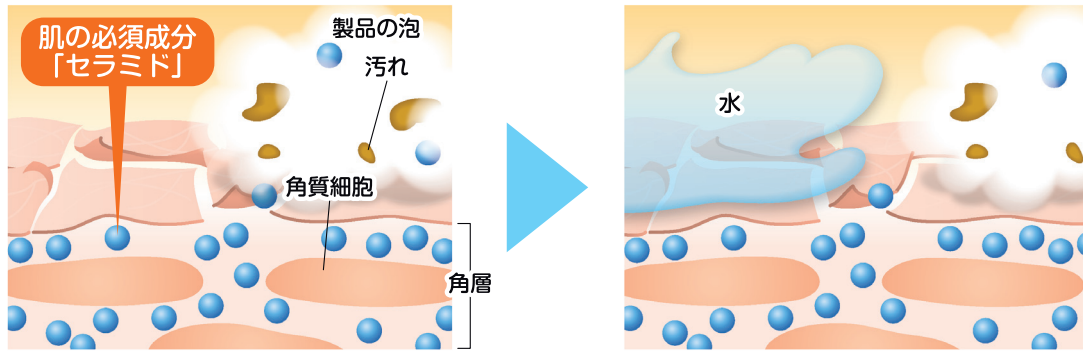

EX-CAREの特長

EX-CARE

特長1

手肌にやさしく、
うるおいを守りながら洗える

特長2

普段の手洗いでは落としづらい汚れも、
しっかり洗い落とせる

特長1 手肌にやさしく、うるおいを守りながら洗える

お肌を洗うときには、洗浄料とともに「セラミド」も流れ出てしまいがちです。角層に影響を与えにくい処方、「セラミド」を守りながら洗います。

特長2 普段の手洗いでは落としづらい汚れ*も、しっかり洗い落とせる

落としづらい複合汚れ*も、オレイン酸洗浄技術でしっかり洗い落とせます。皮脂汚れに関しても、同等の洗浄力を発揮します。

※複合汚れ(落としづらい汚れ)

手肌に存在し、タンパク・多糖・核酸の複合体からなる汚れ

使用評価

お客様の声

- 頻回に洗ってもつっぱり感がしない
- しっとりとした感じがあり、ハンドクリームの使う回数が減った
- 泡の感じがやさしく、泡切れがよい
- すすぎ易くて、泡切れがいい
- 洗いあがり気持ちいい

目付け・梱内容

品名	目付け 梱内容	寸法(mm)／重量(kg) (高さ×幅×奥行)	JANコード
ソフティ EX-CARE 泡ハンドウォッシュ	500 mL 6本／梱	個：212×90×63 558g 梱：227×195×190 3.5kg	4 901301 333025

商品写真以外の画像に関して、他の印刷物やWEBサイトなどでの無断使用を禁じます。

※この販売レポートに記載したデータ等は、当社調査結果によるものです。ソフティは花王の商標です。