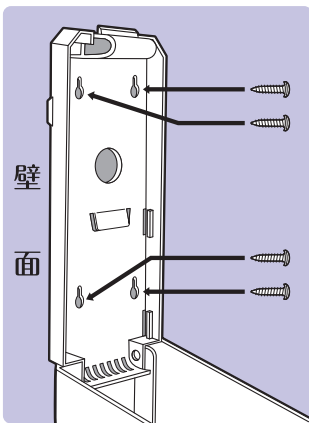

設置方法

背板の裏面

両面テープ止め

壁面

ネジ止め

※詳細は本体付属の取扱説明書をお読みください。

液の補充方法

- 必ず花王の業務用トイレ用洗剤をお使いください。
- 液をこぼさないように注意し、定量線より上に入れしないでください。