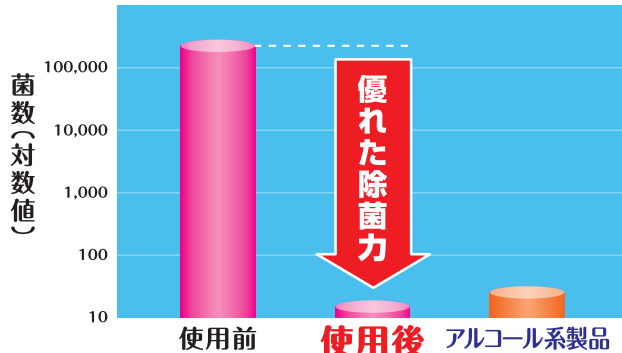

便座除菌クリーナー

アルコール系と同等の除菌力

花王の業務用トイレ用洗剤は便座などのプラスチックにも2度拭きナシで安心して使える**中性タイプ**の洗剤です。

本ディスペンサーに入れて、便座除菌クリーナーとしてお使いいただくことで、便座の汚れ落としはもちろんのこと、優れた**除菌**効果を発揮します。

※大腸菌を使用したモデル試験による拭き取り評価結果(トイレマジックリン消臭・洗浄スプレー業務用での評価)